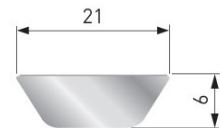

LED Streifen 12 V

Artikel-Nr.	212.22W	212.32W	212.52W	212.22N	212.32N	212.52N
Länge	220 mm	320 mm	520 mm	220 mm	320 mm	520 mm
Breite	21 mm					
Höhe	6 mm					
Spannungen	12 V DC					
Anschluß	AWG 20 ca. 100 mm					
Leistungsaufnahme	1,4 W	2,1 W	3,5 W	1,4 W	2,1W	3,5 W
Lichtquelle	24 LED's	36 LED's	60 LED's	24 LED's	36 LED's	60 LED's
Lichtfarbe	Warm weiß warm white			Neutral weiß neutral white		
Farbtemperatur	2.800 - 3.200 K			3.500 - 4.000 K		
Raumwinkel	140°					
Helligkeit	140 lm	210 lm	350 lm	168 lm	252 lm	420 lm
Energieeffizienzklasse	A++					
Energieverbrauch in 1000 h	1,4 kWh	2,1 kWh	3,5 kWh	1,4 kWh	2,1 kWh	3,5 kWh
Betriebstemperatur	-25 °C bis 55 °C					
Lagertemperatur	-30 °C bis 80 °C					
Lebensdauer	> 30.000 h					
Wartung	wartungsfrei					
Gehäuse	Aluminium, eloxiert und vergossen					
Schutzart	IP 67 / 68					