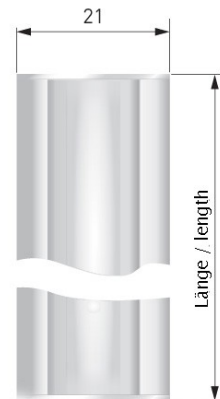

LED Streifen 12 V

Artikel-Nr.	212.22W	212.32W	212.52W	212.22N	212.32N	212.52N
Länge	220 mm	320 mm	520 mm	220 mm	320 mm	520 mm
Breite	21 mm					
Höhe	6 mm					
Spannungen	12 V DC					
Anschluß	AWG 20 ca. 100 mm					
Leistungsaufnahme	1,4 W	2,1 W	3,5 W	1,4 W	2,1W	3,5 W
Lichtquelle	24 LED's	36 LED's	60 LED's	24 LED's	36 LED's	60 LED's
Lichtfarbe	Warm weiß warm white			Neutral weiß neutral white		
Farbtemperatur	2.800 - 3.200 K			3.500 - 4.000 K		
Raumwinkel	140°					
Helligkeit	140 lm	210 lm	350 lm	168 lm	252 lm	420 lm
Energieeffizienzklasse	A++					
Energieverbrauch in 1000 h	1,4 kWh	2,1 kWh	3,5 kWh	1,4 kWh	2,1 kWh	3,5 kWh
Betriebstemperatur	-25 °C bis 55 °C					
Lagertemperatur	-30 °C bis 80 °C					
Lebensdauer	> 30.000 h					
Wartung	wartungsfrei					
Gehäuse	Aluminium, eloxiert und vergossen					
Schutzart	IP 67 / 68					