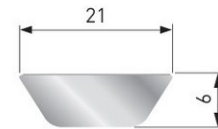

## LED PowerLine 24 V

Artikel-Nr.	214.22W12	214.33W12	214.22N12	214.33N12
Länge	220 mm	330 mm	220 mm	330 mm
Breite	21 mm			
Höhe	6 mm			
Spannungen	20 - 30 V DC			
Anschluß	AWG 20 ca. 100 mm			
Leistungsaufnahme	4,8 W bei 24 V	7,2 W bei 24 V	4,8 W bei 24 V	7,2 W bei 24 V
Lichtquelle	24 LED's	36 LED's	24 LED's	36 LED's
Lichtfarbe	warm weiß		weiß	
Farbtemperatur	ca. 3.200 K		ca. 4300 K	
Raumwinkel	140°			
Helligkeit	ca. 530 lm	ca. 800 lm	ca. 550 lm	ca. 820 lm
Energieeffizienzklasse	A++			
Energieverbrauch in 1000 h	4,8 kWh	7,2 kWh	4,8 kWh	7,2 kWh
Betriebstemperatur	-25 °C bis 55 °C			
Lagertemperatur	-30 °C bis 80 °C			
Lebensdauer	> 50.000 h			
Wartung	wartungsfrei			
Gehäuse	Aluminium, eloxiert und vergossen			
Schutzart	IP 67 / 68			