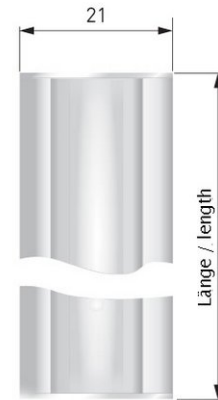

## LED PowerLine 24 V

Artikel-Nr.	214.22W12	214.33W12	214.22N12	214.33N12
Länge	220 mm	330 mm	220 mm	330 mm
Breite	21 mm			
Höhe	6 mm			
Spannungen	20 - 30 V DC			
Anschluß	AWG 20 ca. 100 mm			
Leistungsaufnahme	4,8 W bei 24 V	7,2 W bei 24 V	4,8 W bei 24 V	7,2 W bei 24 V
Lichtquelle	24 LED's	36 LED's	24 LED's	36 LED's
Lichtfarbe	warm weiß		weiß	
Farbtemperatur	ca. 3.200 K		ca. 4300 K	
Raumwinkel	140°			
Helligkeit	ca. 530 lm	ca. 800 lm	ca. 550 lm	ca. 820 lm
Energieeffizienzklasse	A++			
Energieverbrauch in 1000 h	4,8 kWh	7,2 kWh	4,8 kWh	7,2 kWh
Betriebstemperatur	-25 °C bis 55 °C			
Lagertemperatur	-30 °C bis 80 °C			
Lebensdauer	> 50.000 h			
Wartung	wartungsfrei			
Gehäuse	Aluminium, eloxiert und vergossen			
Schutzart	IP 67 / 68			